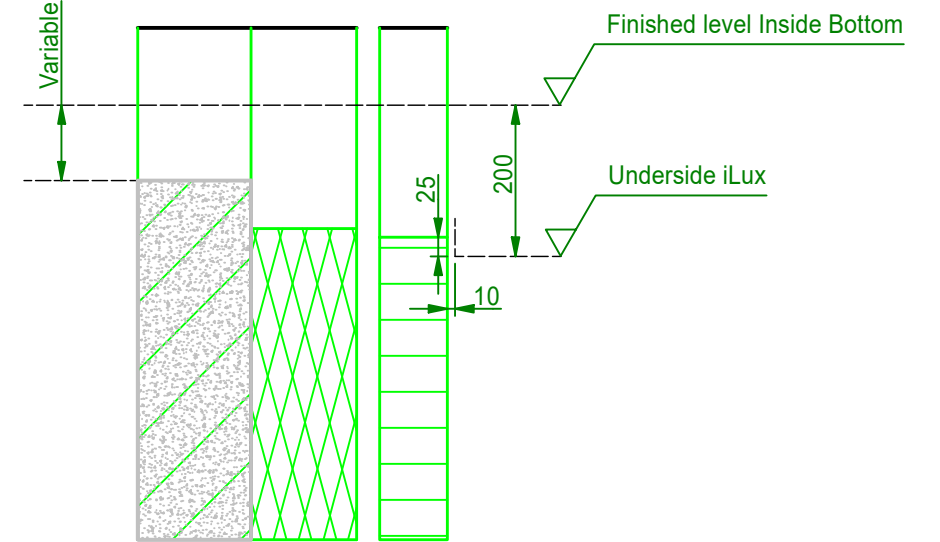

Wall and opening dimensions: Sheet 2

Closed Side possible on both sides

Glazed Side possible on both sides

Hatch Patterns	
	Schuimisotatie iLux Foam Insulation iLux
	Isotatie Gebouw Insulation Building
	Structurele Muur Structural Wall
	Afgewerkte Gevel Finished Facade
	Doorsnede Arcering iLux Section Hatch iLux
	Minerale Isotatie iLux Miniral Insulation iLux

SECTION H-H (1 : 20)

Top detail (1 : 10)

Bottom detail (1 : 10)

Left detail (1 : 10)

Case if closed side.

Right detail (1 : 10)

Case if glazed side.

RENSON
Creating healthy spaces
www.renson.eu - 8790 Waregem (Belgium)

View Description : Wall: structural opening		Sheet : 2 / 6	
Project Name :		Scale : 1 : 20	
Product Name : ILUX MAX		Drawn : ghuys	
Proj. Nr. :	Type Nr. :	Revision : A	State : Work in Progress
Creation date : 4/11/2019		Size : A3	
Doc. nr.: Generic Model iLux Max		units in mm	

View Discription : Bottom section		Proj. Nr. :	Type Nr. :
Project Name :		Revision	State : Work in Progress Creation date : 4/11/2019
Product Name : ILUX MAX		A	Doc. nr.: Generic Model iLux Max

Sheet : 3 / 6
Scale : 1 : 5
Drawn : ghuys
Size : A3 units in mm