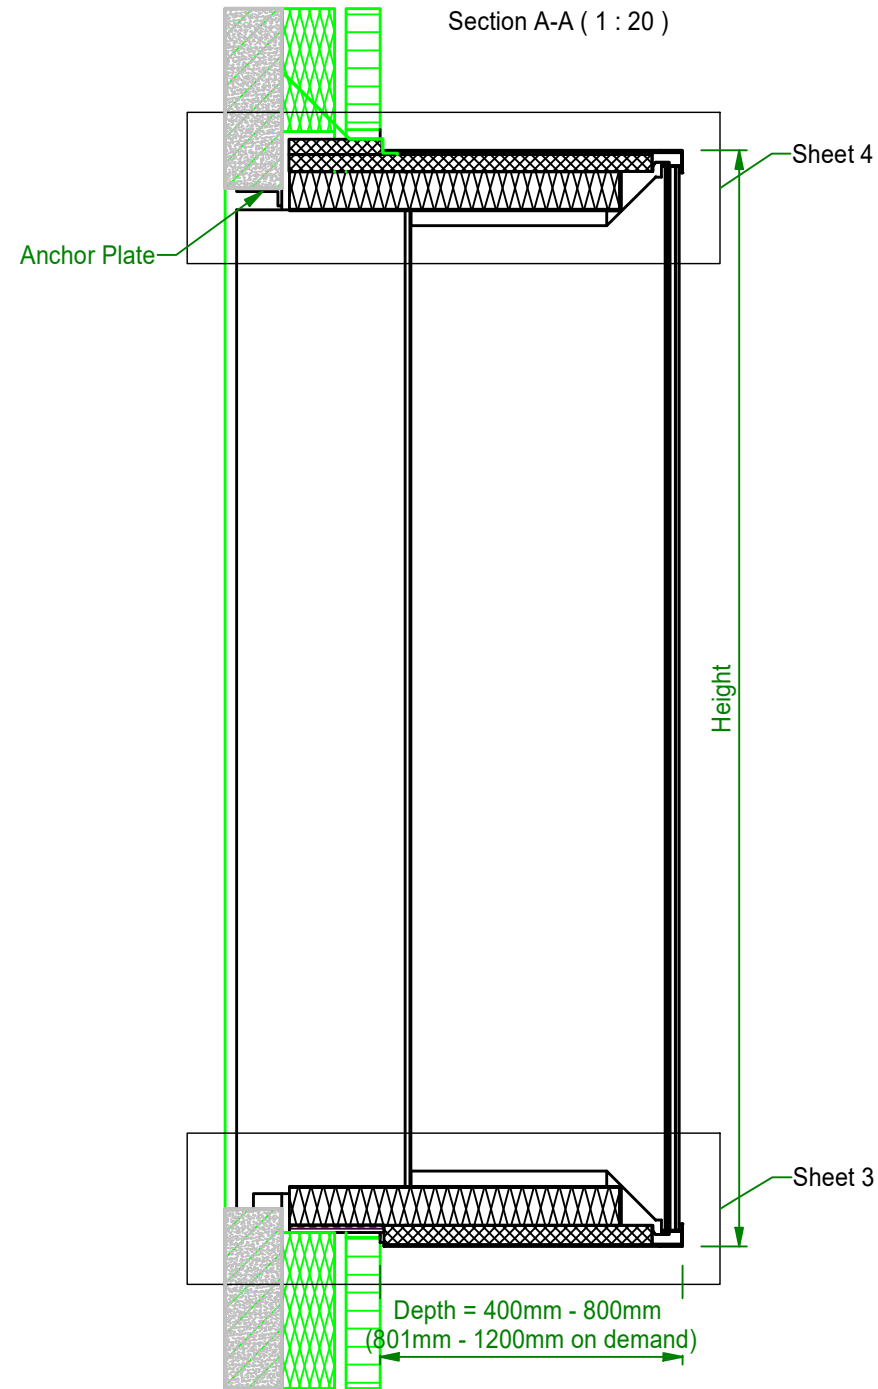

Wall and opening dimensions: Sheet 2

Closed Side possible on both sides

Glazed Side possible on both sides

Hatch Patterns	
	Schuimisotatie iLux Foam Insulation iLux
	Isotatie Gebouw Insulation Building
	Structurele Muur Structural Wall
	Afgewerkte Gevel Finished Facade
	Doorsnede Arcering iLux Section Hatch iLux
	Minerale Isotatie iLux Miniral Insulation iLux

SECTION H-H (1 : 20)

Top detail (1 : 10)

Bottom detail (1 : 10)

Left detail (1 : 10)

Case if closed side.

Right detail (1 : 10)

Case if glazed side.

RENSON
Creating healthy spaces
www.renson.eu - 8790 Waregem (Belgium)

View Description : Wall: structural opening		Sheet : 2 / 6	
Project Name :		Scale : 1 : 20	
Product Name : ILUX MAX		Drawn : ghuys	
Proj. Nr. :	Type Nr. :	Revision : A	State : Work in Progress
Creation date : 4/11/2019		Size : A3	
Doc. nr.: Generic Model iLux Max		units in mm	

View Discription : Bottom section		Proj. Nr. :	Type Nr. :
Project Name :		Revision	State : Work in Progress Creation date : 4/11/2019
Product Name : ILUX MAX		A	Doc. nr.: Generic Model iLux Max

Sheet : 3 / 6
Scale : 1 : 5
Drawn : ghuys
Size : A3 units in mm