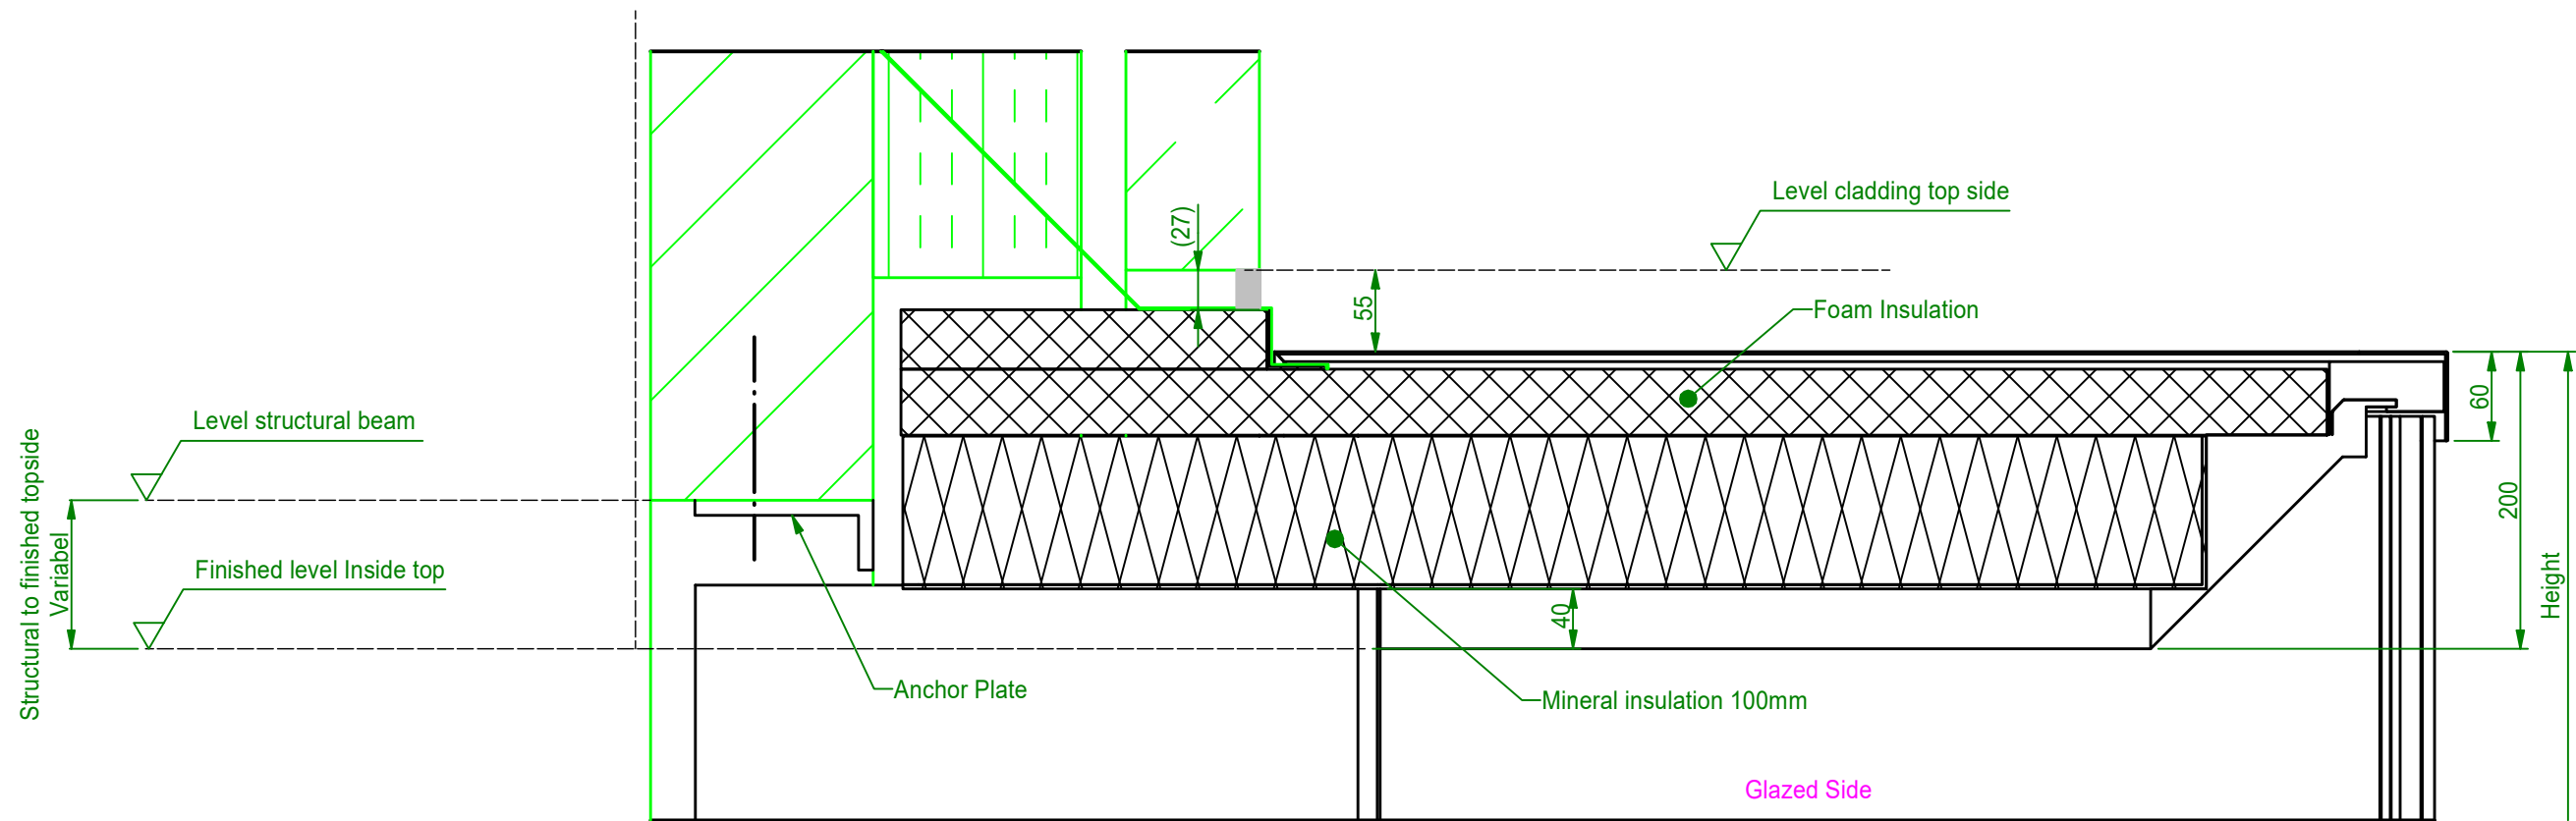

Wall and opening dimensions: Sheet 2

Closed Side possible on both sides

Glazed Side possible on both sides

Hatch Patterns	
	Schuimisotatie iLux Foam Insulation iLux
	Isotatie Gebouw Insulation Building
	Structurele Muur Structural Wall
	Afgewerkte Gevel Finished Facade
	Doorsnede Arcering iLux Section Hatch iLux
	Minerale Isotatie iLux Miniral Insulation iLux

SECTION H-H (1 : 20)

Top detail (1 : 10)

Bottom detail (1 : 10)

Left detail (1 : 10)

Case if closed side.

Right detail (1 : 10)

Case if glazed side.

RENSON
Creating healthy spaces
www.renson.eu - 8790 Waregem (Belgium)

View Description : Wall: structural opening		Sheet : 2 / 6	
Project Name :		Scale : 1 : 20	
Product Name : ILUX MAX		Drawn : ghuys	
Proj. Nr. :	Type Nr. :	Revision : A	State : Work in Progress
Creation date : 4/11/2019		Size : A3	
Doc. nr.: Generic Model iLux Max		units in mm	

View Discription : Bottom section		Proj. Nr. :	Type Nr. :
Project Name :		Revision	State : Work in Progress Creation date : 4/11/2019
Product Name : ILUX MAX		A	Doc. nr.: Generic Model iLux Max

Sheet : 3 / 6
Scale : 1 : 5
Drawn : ghuys
Size : A3 units in mm