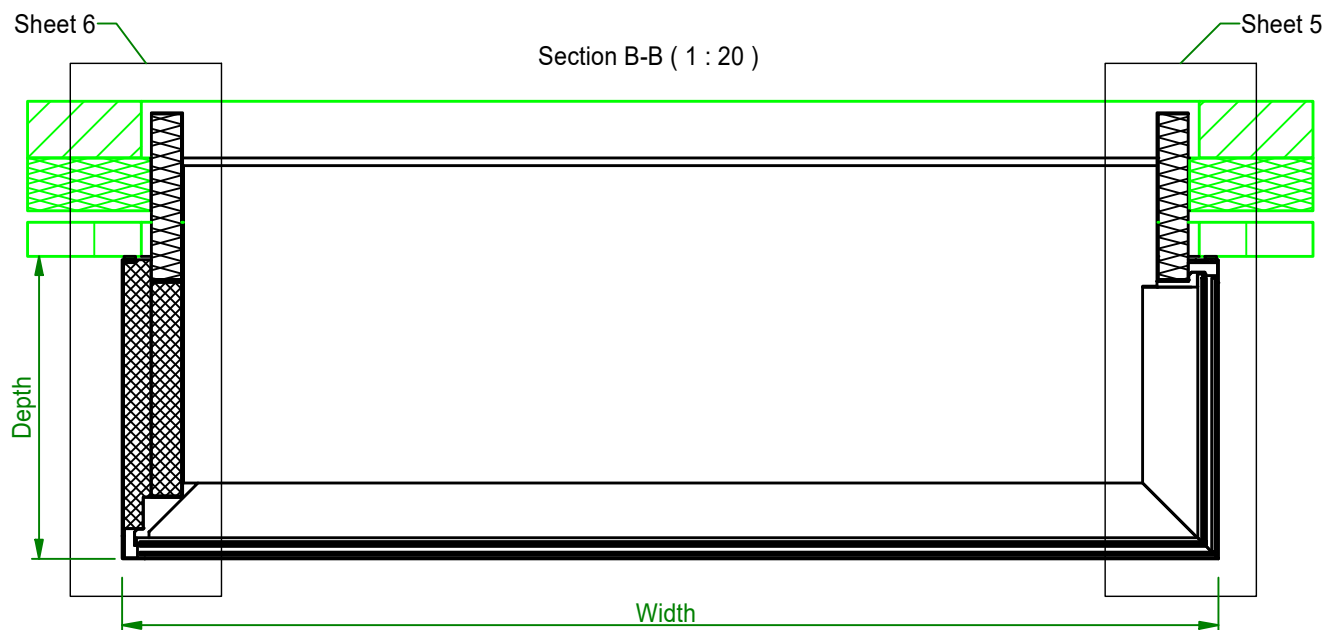

Wall and opening dimensions: Sheet 2

Closed Side possible on both sides

Glazed Side possible on both sides

Hatch Patterns	
	Schuimisotatie iLux Foam Insulation iLux
	Isotatie Gebouw Insulation Building
	Structurele Muur Structural Wall
	Afgewerkte Gevel Finished Facade
	Doorsnede Arcering iLux Section Hatch iLux
	Minerale Isotatie iLux Miniral Insulation iLux

SECTION H-H (1 : 20)

Top detail (1 : 10)

Bottom detail (1 : 10)

Left detail (1 : 10)

Case if closed side.

Right detail (1 : 10)

Case if glazed side.

RENSON
Creating healthy spaces
www.renson.eu - 8790 Waregem (Belgium)

View Description : Wall: structural opening		Sheet : 2 / 6	
Project Name :		Scale : 1 : 20	
Product Name : ILUX MAX		Drawn : ghuys	
Proj. Nr. :	Type Nr. :	Revision : A	State : Work in Progress
Creation date : 4/11/2019		Size : A3	
Doc. nr.: Generic Model iLux Max		units in mm	

View Discription : Bottom section		Proj. Nr. :	Type Nr. :
Project Name :		Revision	State : Work in Progress Creation date : 4/11/2019
Product Name : ILUX MAX		A	Doc. nr.: Generic Model iLux Max

Sheet : 3 / 6
Scale : 1 : 5
Drawn : ghuys
Size : A3 units in mm